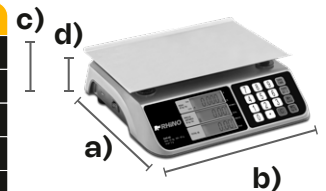

VISTA LATERAL

Puerto USB para comunicación a PC para operar con soluciones punto de venta.

VISTA POSTERIOR

Pantallas iluminadas para visualizar los números en cualquier tipo de iluminación: al aire libre (con sol) o en lugares cerrados con escasa luz.

DIMENSIONES BAR-6X

- a) Profundidad: 27 cm
 - b) Ancho: 29 cm
 - c) Altura con plato: 9 cm
 - d) Altura sin plato: 8 cm
- Peso: 1.9 kg

SERVICIO Y REFACCIONES DISPONIBLES
Contamos con una red de centros de servicio en toda la república
rhino.mx/servicio.html