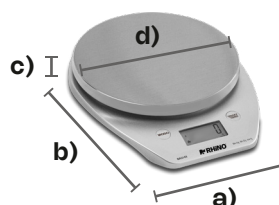

DESCARGA LA APP

PLAY STORE

APP STORE

DIMENSIONES BACI-5X

- a) Ancho: 16 cm
 - b) Profundidad: 20 cm
 - c) Altura: 3 cm
 - d) Diámetro del plato: 15.2 cm
- Peso: 393 g

SERVICIO Y REFACCIONES DISPONIBLES
Contamos con una red de centros de servicio en toda la república
rhino.mx/servicio.html