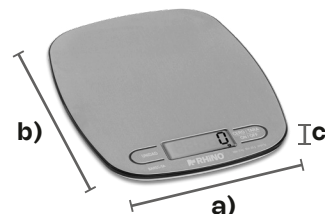

Calcula el peso neto – La función TARA permite restar el peso del recipiente donde se colocan los ingredientes, obteniendo de esta manera el peso exacto.

Calidad e higiene – Superficie de acero inoxidable para una fácil limpieza y mantenimiento.

- Superficie de acero inoxidable para una limpieza fácil **VS** otros materiales de baja calidad.
- Máxima capacidad de hasta 5 kg **VS** otras básculas que sólo ofrecen 3 kg.
- Funciona con batería de litio CR2032 **VS** otras básculas con baterías alcalinas con menor tiempo de vida.
- Equipada con sensores de alta precisión **VS** otras con menor precisión.

Diseño compacto y ultraligero para transportarla fácilmente

Funciones para pesaje de sólidos y líquidos

DIMENSIONES BAREC-5A

a) Ancho: 15.5 cm
b) Profundidad: 20.5 cm
c) Altura: 1.5 cm
Peso: 268 g

SERVICIO Y REFACCIONES DISPONIBLES
Contamos con una red de centros de servicio en toda la república
rhino.mx/servicio.html